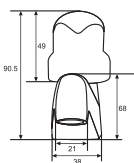

# BIB COCK

ASKARI  
Bib Cock Long  
Art # W708

Unit: MM

VICTORIAN  
Bib Cock Long  
Art # W709

Unit: MM

ASKARI  
Pillar Cock  
Art # W715

Unit: MM

ASKARI  
Nozal Cock  
Art # W505