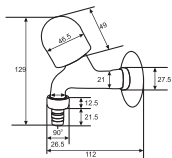

# BIB COCK

ASKARI  
Bib Cock Long  
Art # W708

Unit: MM

VICTORIAN  
Bib Cock Long  
Art # W709

Unit: MM

ASKARI  
Pillar Cock  
Art # W715

Unit: MM

ASKARI  
Nozal Cock  
Art # W505