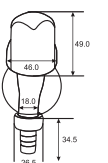

# BIB COCK

ASKARI  
Bib Cock Long  
Art # W708

Unit: MM

VICTORIAN  
Bib Cock Long  
Art # W709

Unit: MM

ASKARI  
Pillar Cock  
Art # W715

Unit: MM

ASKARI  
Nozal Cock  
Art # W505